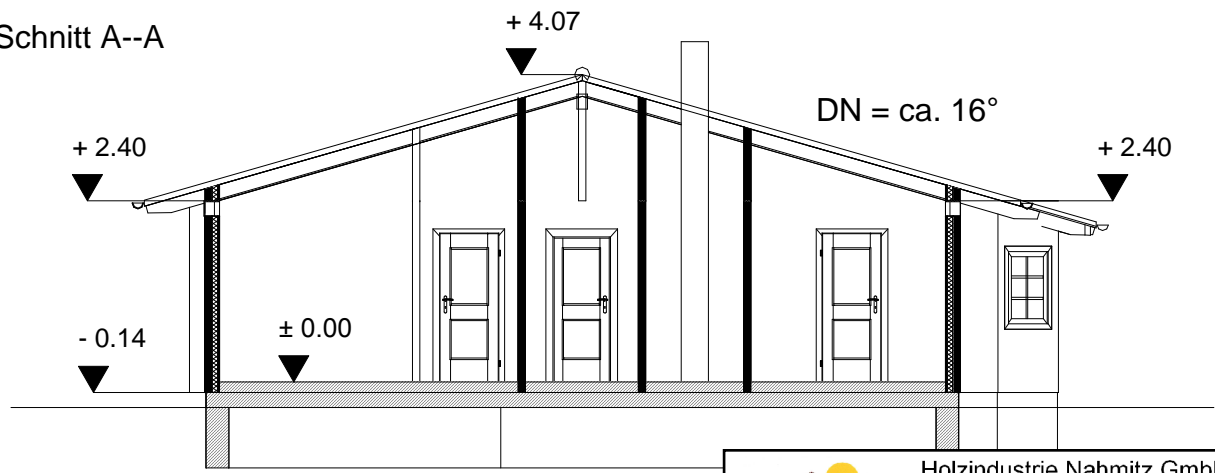

Schnitt A--A

Projekt:		
Bauherr:		
Architekt: / Hinweis: Diese Darstellung ist ein Entwurf. Detaildarstellungen sind nicht verbindlich.		
Dateiname: 107 qm VogelsdorfWB94		
Maßstab: 1 : 100	Datum: 03.11.2010	Erdgeschoss