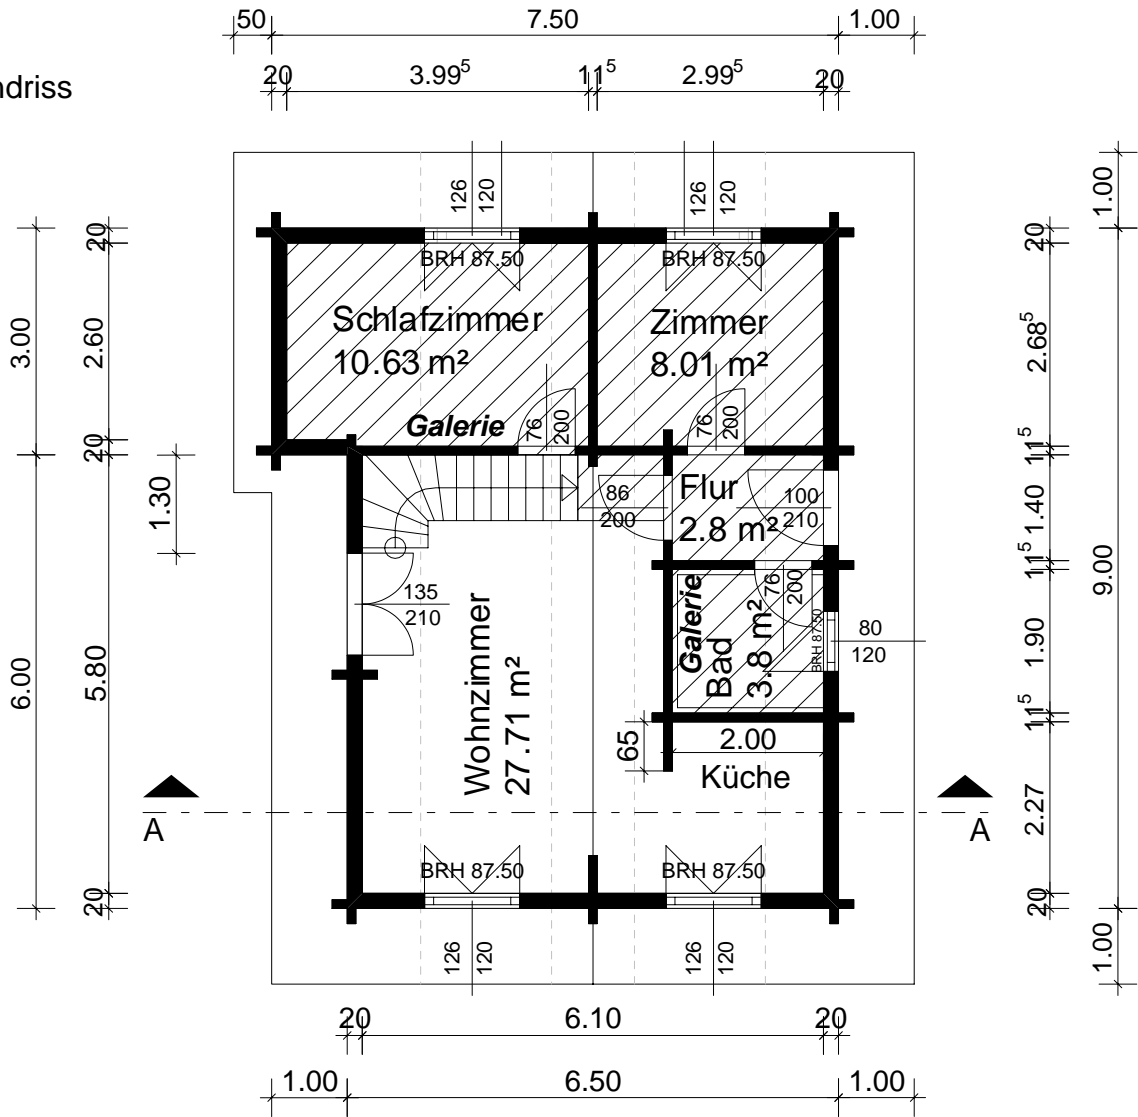

Grundriss

Schnitt A--A

"Templin"

61,5 qm Grundfläche / Serie WB
 Wohnblockhaus

 Holzindustrie Nahmitz GmbH An der A 2 * 14797 Kloster Lehnin OT Nahmitz www.HAVEL-HAUS.de Tel.: 03382 / 704 114; Fax: 03382 / 704 212		
Projekt: 61,5 qm Wohnblockhaus "Templin"		
Bauherr:		
Architekt:		
Dateiname: 62 qm TemplinWB		
Maßstab: 1 : 100	Datum: 04.02.2009	Erdgeschoß