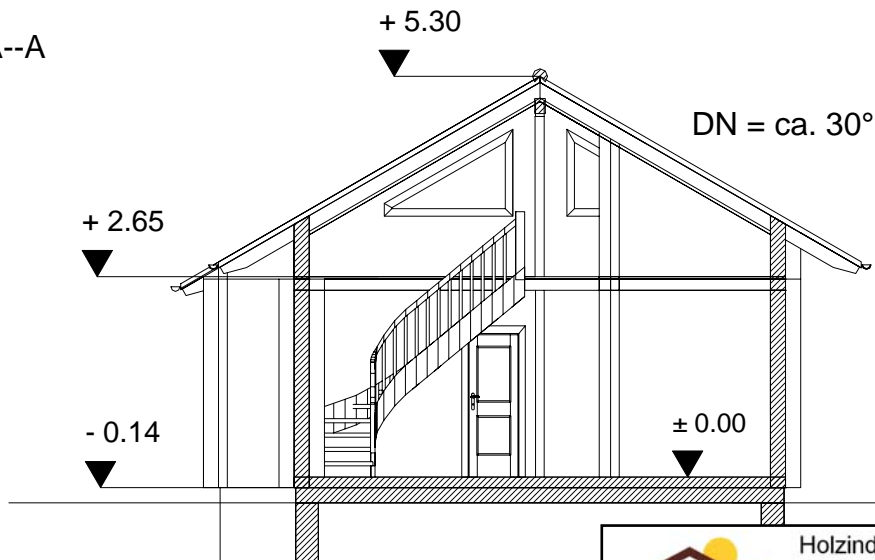

Grundriss

Schnitt A--A

"Templin"

61,5 qm Grundfläche / Serie WB
 Wohnblockhaus

 Holzindustrie Nahmitz GmbH An der A 2 * 14797 Kloster Lehnin OT Nahmitz www.HAVEL-HAUS.de Tel.: 03382 / 704 114; Fax: 03382 / 704 212		
Projekt: 61,5 qm Wohnblockhaus "Templin"		
Bauherr:		
Architekt:		
Dateiname: 62 qm TemplinWB		
Maßstab: 1 : 100	Datum: 04.02.2009	Erdgeschoß