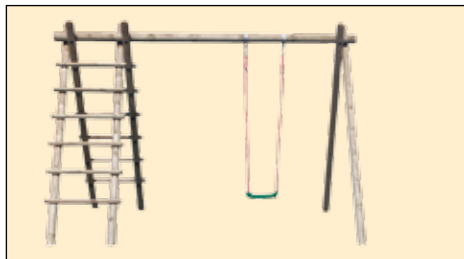

Bei SCHEERER finden Sie die passende Schaukel, für jedes Alter und jeden Geschmack

Einzelschaukel Max

Standhöhe 2,11 m, Kopfbalken Ø 12 cm x 2,50 m, Ständer Ø 10,0 cm x 3,00 m, 1 Schaukel

Artikel Nr.	Preis € je Stück
10335	139,00

Doppelschaukel Moritz Grundmodell

Standhöhe 2,11 m, Kopfbalken Ø 12 cm x 3,50 m, Ständer Ø 10 cm x 3,00 m, 2 Schaukeln

10340	189,00
10344	219,00

Doppelschaukel Moritz mit Überstand

Kopfbalken Ø 12 cm x 4,00 m, sonst wie Grundmodell inklusive zusätzlicher Schaukelhaken Artikel-Nr. 08942

Kletterschaukel Maja Grundmodell

Standhöhe 2,11 m, Kopfbalken Ø 12 cm x 3,50 m, Ständer Ø 10 cm x 3,00 m, 1 Schaukel

10040	259,00
10044	289,00

Kletterschaukel Maja mit Überstand

inklusive zusätzlicher Schaukelhaken Artikel-Nr. 08942 Kopfbalken Ø 12 cm x 4,00 m, sonst wie Grundmodell

Sandkästen

Sandkasten Daisy

mit 2 Sitzflächen, 125 x 120 cm, Höhe ca. 19 cm komplett mit Abdeckplane

Artikel Nr.	Preis € je Stück
10612K	119,00

Abdeckplane für Sandkasten Daisy

stabile Gewebeplane mit Spannschnur einzeln