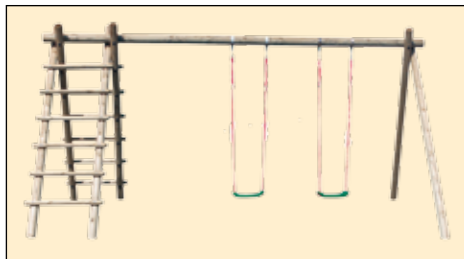

Bei SCHEERER finden Sie die passende Schaukel, für jedes Alter und jeden Geschmack

Einzelschaukel Max

Standhöhe 2,11 m, Kopfbalken Ø 12 cm x 2,50 m, Ständer Ø 10,0 cm x 3,00 m, 1 Schaukel

Artikel Nr.	Preis € je Stück
10335	139,00

Doppelschaukel Moritz Grundmodell

Standhöhe 2,11 m, Kopfbalken Ø 12 cm x 3,50 m, Ständer Ø 10 cm x 3,00 m, 2 Schaukeln

10340	189,00
10344	219,00

Doppelschaukel Moritz mit Überstand

Kopfbalken Ø 12 cm x 4,00 m, sonst wie Grundmodell inklusive zusätzlicher Schaukelhaken Artikel-Nr. 08942

Kletterschaukel Maja Grundmodell

Standhöhe 2,11 m, Kopfbalken Ø 12 cm x 3,50 m, Ständer Ø 10 cm x 3,00 m, 1 Schaukel

10040	259,00
10044	289,00

Kletterschaukel Maja mit Überstand

inklusive zusätzlicher Schaukelhaken Artikel-Nr. 08942 Kopfbalken Ø 12 cm x 4,00 m, sonst wie Grundmodell

Sandkästen

Sandkasten Daisy

mit 2 Sitzflächen, 125 x 120 cm, Höhe ca. 19 cm komplett mit Abdeckplane

Artikel Nr.	Preis € je Stück
10612K	119,00

Abdeckplane für Sandkasten Daisy

stabile Gewebeplane mit Spannschnur einzeln