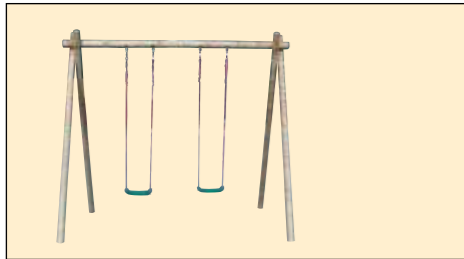

Bei SCHEERER finden Sie die passende Schaukel, für jedes Alter und jeden Geschmack

Einzelschaukel Max

Standhöhe 2,11 m, Kopfbalken Ø 12 cm x 2,50 m, Ständer Ø 10,0 cm x 3,00 m, 1 Schaukel

Artikel Nr.	Preis € je Stück
10335	139,00

Doppelschaukel Moritz Grundmodell

Standhöhe 2,11 m, Kopfbalken Ø 12 cm x 3,50 m, Ständer Ø 10 cm x 3,00 m, 2 Schaukeln

10340	189,00
10344	219,00

Doppelschaukel Moritz mit Überstand

Kopfbalken Ø 12 cm x 4,00 m, sonst wie Grundmodell inklusive zusätzlicher Schaukelhaken Artikel-Nr. 08942

Kletterschaukel Maja Grundmodell

Standhöhe 2,11 m, Kopfbalken Ø 12 cm x 3,50 m, Ständer Ø 10 cm x 3,00 m, 1 Schaukel

10040	259,00
10044	289,00

Kletterschaukel Maja mit Überstand

inklusive zusätzlicher Schaukelhaken Artikel-Nr. 08942 Kopfbalken Ø 12 cm x 4,00 m, sonst wie Grundmodell

Sandkästen

Sandkasten Daisy

mit 2 Sitzflächen, 125 x 120 cm, Höhe ca. 19 cm komplett mit Abdeckplane

Artikel Nr.	Preis € je Stück
10612K	119,00

Abdeckplane für Sandkasten Daisy

stabile Gewebeplane mit Spannschnur einzeln