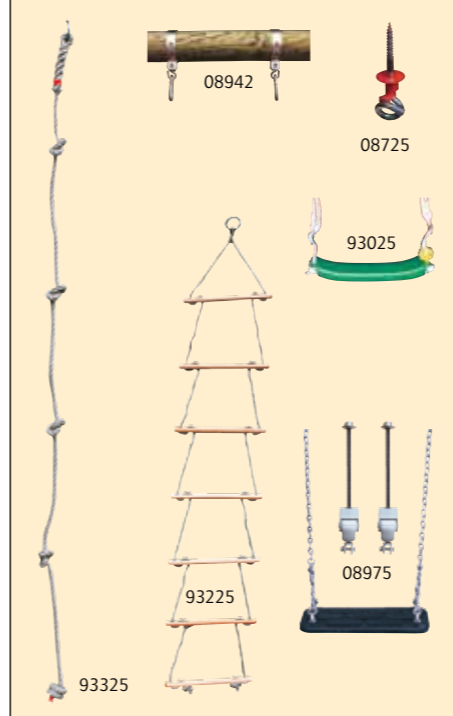

10352	579,00
-------	--------

Rundholzvippe S4

Wippbalken Ø 14 cm 4,00 m

Rundholzvippe S5

Wippbalken Ø 16 cm 5,00 m

10404	259,00
10405	295,00

DIN EN 71: Alle Spielgeräte sind grundsätzlich nur für den privaten Bereich

910612	36,00
--------	-------

Sandkasten S 15

sechseckig, extra schwer, aus Gartenschwellen 11 x 14 cm, 22 cm hoch, Seitenlänge ca. 150 cm, Ø ca. 3,00 m

10715	259,00
-------	--------

Reck-Turngerät STABIL

Mit 1 Reckstange V2A 150 cm lang, 2 Ständer 14 x 300 cm

10815	169,00
10810	185,00

Reck-Turngerät Duo LEICHT

Mit 2 Reckstangen V2A 100 cm lang, 3 Ständer 12 x 300 cm

Zubehör

Schaukelhaken mit Schelle

für Kopfbalken 120 mm

Schaukelhaken

12 x 180 mm mit Sicherung (Montageanleitung beachten!)

08942	10,95
08725	9,95

Brettschaukel S25

Kunststoff-Lupolen, extra leicht, Seile ca. 2,50 m, verstellbar, Farbe grün

93025	29,95
-------	-------