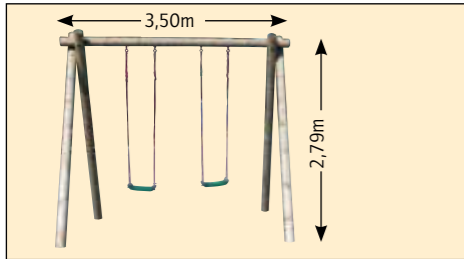

Bei SCHEERER finden Sie die passende Schaukel, für jedes Alter und jeden Geschmack

Einzelschaukel Max

Standhöhe 2,11 m, Kopfbalken Ø 12 cm x 2,50 m, Ständer Ø 10,0 cm x 3,00 m, 1 Schaukel

Artikel Nr.	Preis € je Stück
10335	139,00

Doppelschaukel Moritz Grundmodell

Standhöhe 2,11 m, Kopfbalken Ø 12 cm x 3,50 m, Ständer Ø 10 cm x 3,00 m, 2 Schaukeln

10340	189,00
10344	219,00

Doppelschaukel Moritz mit Überstand

Kopfbalken Ø 12 cm x 4,00 m, sonst wie Grundmodell inklusive zusätzlicher Schaukelhaken Artikel-Nr. 08942

Kletterschaukel Maja Grundmodell

Standhöhe 2,11 m, Kopfbalken Ø 12 cm x 3,50 m, Ständer Ø 10 cm x 3,00 m, 1 Schaukel

10040	259,00
10044	289,00

Kletterschaukel Maja mit Überstand

inklusive zusätzlicher Schaukelhaken Artikel-Nr. 08942 Kopfbalken Ø 12 cm x 4,00 m, sonst wie Grundmodell

Kletterschaukel Maja mit 2 Schaukeln

Kopfbalken Ø 12 cm x 5,00 m, sonst wie Grundmodell

10046	329,00
-------	--------

Doppelschaukel Fredi Profiausführung

besonders stabil Standhöhe 2,79 m, Kopfbalken Ø 14 cm x 3,50 m, Ständer Ø 14 cm x 4,00 m, 2 Schaukeln mit Sicherheitsschaukelsitzen