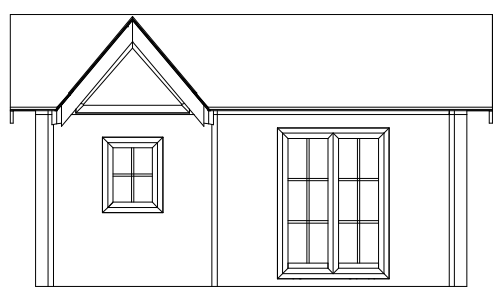

**Ansichten**

**"Rügen" mit Gaube**  
24 qm Blockhaus / Serie BL

	<b>Holzindustrie Nahmitz GmbH</b> An der A 2 * 14797 Kloster Lehnin OT Nahmitz <a href="http://www.HAVEL-HAUS.de">www.HAVEL-HAUS.de</a> Tel.: 03382 / 704 114; Fax: 03382 / 704 212
	Projekt: 24 qm Gartenhaus / Typ "Rügen"
Bauherr:	
Architekt: / Hinweis: Diese Darstellung ist ein Entwurf. Detaildarstellungen sind nicht verbindlich.	
Dateiname: 24 qm Rügen mit Gaube	
Maßstab: 1 : 100	Datum: 04.03.2010
Erdgeschoss	