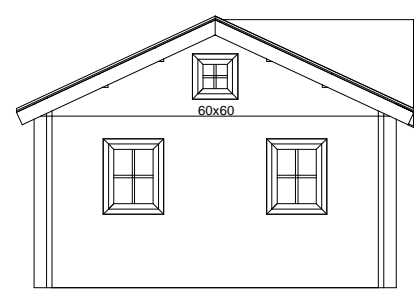

**Ansichten**

**"Rügen" mit Gaube**  
24 qm Blockhaus / Serie BL

	<b>Holzindustrie Nahmitz GmbH</b> An der A 2 * 14797 Kloster Lehnin OT Nahmitz <a href="http://www.HAVEL-HAUS.de">www.HAVEL-HAUS.de</a> Tel.: 03382 / 704 114; Fax: 03382 / 704 212
	Projekt: 24 qm Gartenhaus / Typ "Rügen"
Bauherr:	
Architekt: / Hinweis: Diese Darstellung ist ein Entwurf. Detaildarstellungen sind nicht verbindlich.	
Dateiname: 24 qm Rügen mit Gaube	
Maßstab: 1 : 100	Datum: 04.03.2010
Erdgeschoss	