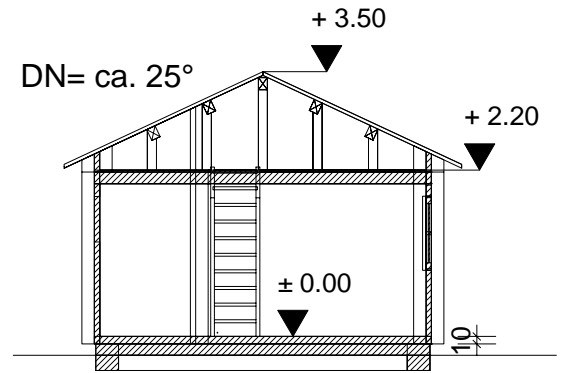

Grundriss

Schnitt A--A

Ansichten

"Rügen"

24 qm Blockhaus / Serie BL

		<b>Holzindustrie Nahmitz GmbH</b> An der A 2 * 14797 Kloster Lehnin OT Nahmitz <b>www.HAVEL-HAUS.de</b> Tel.: 03382 / 704 114; Fax: 03382 / 704 212	
Projekt: Typ "Rügen" Serie Berliner Laube			
Bauherr:			
Architekt: / Hinweis: Diese Darstellung ist ein Entwurf. Detaildarstellungen sind nicht verbindlich.			
Dateiname: 24 qm Rügen			
Maßstab:	1 : 100	Datum:	17.06.2009
			Erdgeschoß