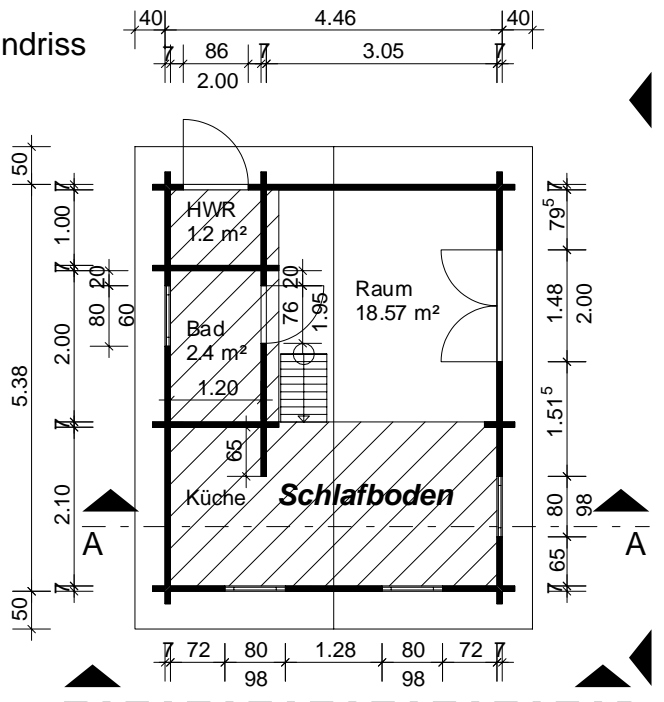

Grundriss

Schnitt A--A

Ansichten

"Rügen"

24 qm Blockhaus / Serie BL

		<b>Holzindustrie Nahmitz GmbH</b> An der A 2 * 14797 Kloster Lehnin OT Nahmitz <b>www.HAVEL-HAUS.de</b> Tel.: 03382 / 704 114; Fax: 03382 / 704 212	
Projekt: Typ "Rügen" Serie Berliner Laube			
Bauherr:			
Architekt: / Hinweis: Diese Darstellung ist ein Entwurf. Detaildarstellungen sind nicht verbindlich.			
Dateiname: 24 qm Rügen			
Maßstab:	1 : 100	Datum:	17.06.2009
			Erdgeschoß