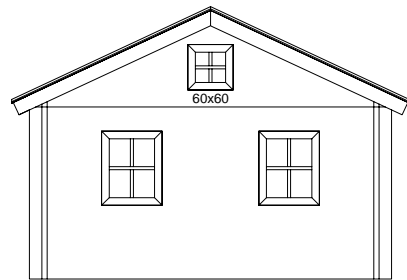

Grundriss

Schnitt A--A

Ansichten

"Rügen"

24 qm Blockhaus / Serie BL

		<b>Holzindustrie Nahmitz GmbH</b> An der A 2 * 14797 Kloster Lehnin OT Nahmitz <b>www.HAVEL-HAUS.de</b> Tel.: 03382 / 704 114; Fax: 03382 / 704 212	
Projekt: Typ "Rügen" Serie Berliner Laube			
Bauherr:			
Architekt: / Hinweis: Diese Darstellung ist ein Entwurf. Detaildarstellungen sind nicht verbindlich.			
Dateiname: 24 qm Rügen			
Maßstab:	1 : 100	Datum:	17.06.2009
			Erdgeschoß