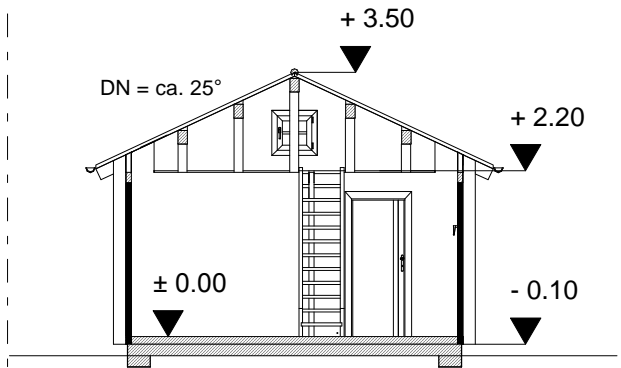

Schnitt A--A

Ansicht Traufe 1

Ansicht Giebel 1

Ansicht Giebel 2

Ansicht Traufe 2

"Hennigsdorf"

24 qm Blockhaus / Serie BL

		
Holzindustrie Nahmitz GmbH An der A 2 * 14797 Kloster Lehnin OT Nahmitz www.HAVEL-HAUS.de Tel.: 03382 / 704 114; Fax: 03382 / 704 212		
Projekt:		
Bauherr:		
Architekt: / Hinweis: Diese Darstellung ist ein Entwurf. Detaildarstellungen sind nicht verbindlich.		
Dateiname: 24 qm Hennigsdorf		
Maßstab: 1 : 100	Datum: 08.03.2010	Erdgeschoss