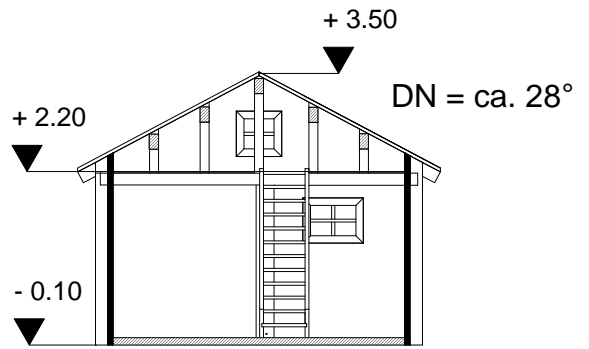

Schnitt A--A

Giebel 1

Traufe 1

Traufe 2

Giebel 2

"Fläming"

mit 70 mm Blockbohle
 16 qm Blockhaus, Serie BL

		
Holzindustrie Nahmitz GmbH An der A 2 * 14797 Kloster Lehnin OT Nahmitz www.HAVEL-HAUS.de Tel.: 03382 / 704 114; Fax: 03382 / 704 212		
Projekt:		
Bauherr:		
Architekt: / Hinweis: Diese Darstellung ist ein Entwurf. Detaildarstellungen sind nicht verbindlich.		
Dateiname: 16 qm Fläming70BL		
Maßstab: 1 : 100	Datum: 22.06.2009	Erdgeschoss