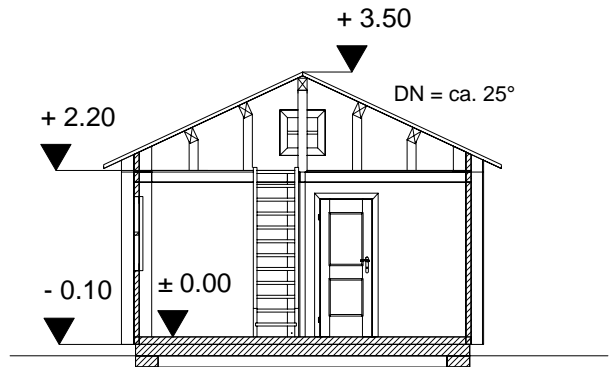

Schnitt A--A

Ansicht Giebel 1

Ansicht Traufe 1

Ansicht Traufe 2

Ansicht Giebel 2

"Dahme"

24 qm Blockhaus / Serie BL

		Holzindustrie Nahmitz GmbH An der A 2 * 14797 Kloster Lehnin OT Nahmitz www.HAVEL-HAUS.de Tel.: 03382 / 704 114; Fax: 03382 / 704 212
Projekt:		
Bauherr:		
Architekt: / Hinweis: Diese Darstellung ist ein Entwurf. Detaildarstellungen sind nicht verbindlich.		
Dateiname: 24 qm Dahme		
Maßstab: 1 : 100	Datum: 17.06.2009	Erdgeschoß