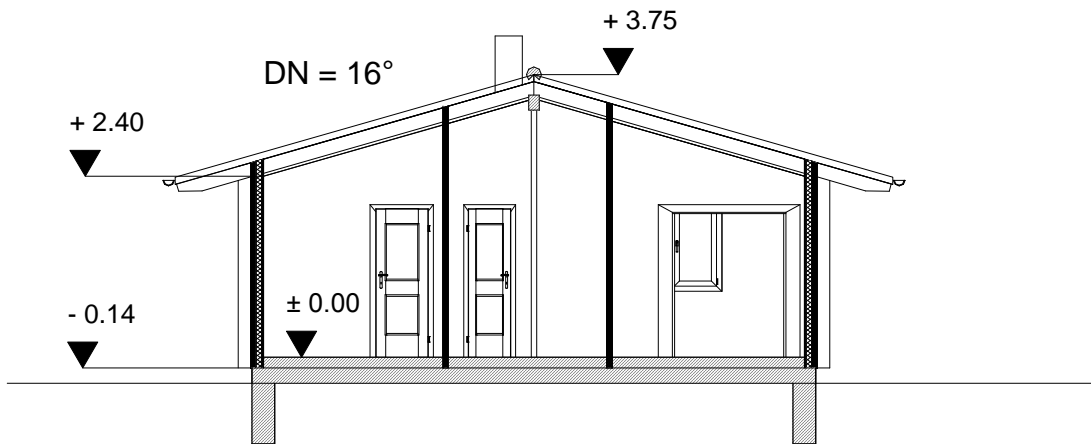

Schnitt A--A

"Wiesenburg"

52 qm Grundfläche / Serie WB
 Wohnblockhaus
 mit 70 mm Blockbohle

			Holzindustrie Nahmitz GmbH An der A 2 * 14797 Kloster Lehnin OT Nahmitz www.HAVEL-HAUS.de Tel.: 03382 / 704 114; Fax: 03382 / 704 212		
			Projekt:		
Bauherr:			Architekt: / Hinweis: Diese Darstellung ist ein Entwurf. Detaildarstellungen sind nicht verbindlich.		
Dateiname: 52 qm WiesenburgWB70			Maßstab: 1 : 100 Datum: 13.04.2010 Erdgeschoss		