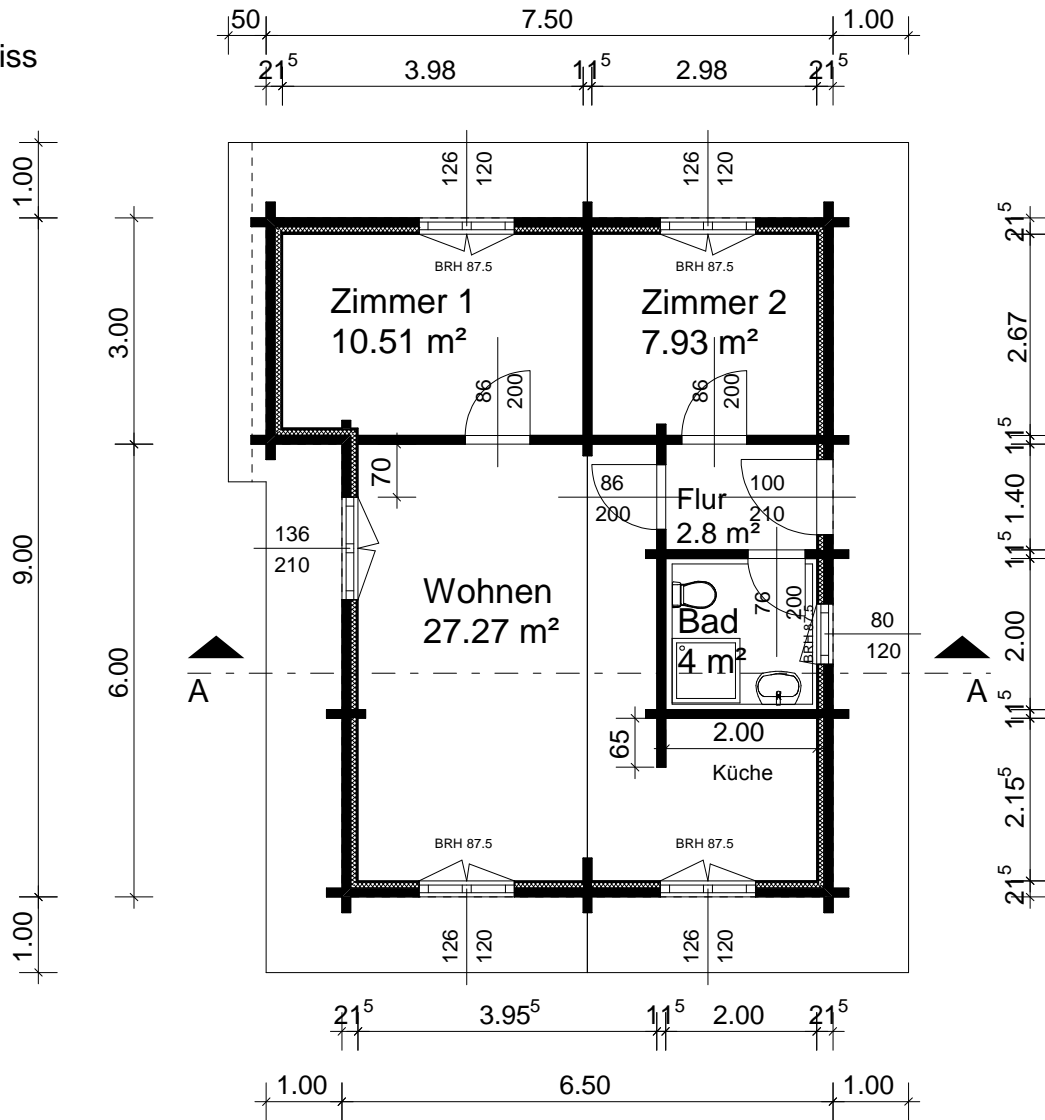

Grundriss

Schnitt A--A

"Spreewald"

61,5 qm Wohnblockhaus / Serie WB

			Holzindustrie Nahmitz GmbH An der A 2 * 14797 Kloster Lehnin OT Nahmitz www.HAVEL-HAUS.de Tel.: 03382 / 704 114; Fax: 03382 / 704 212		
			Projekt: Wohnblockhaus "Spreewald"		
Bauherr:			Architekt: / Hinweis: Diese Darstellung ist ein Entwurf. Detaildarstellungen sind nicht verbindlich.		
Dateiname: 62 qm SpreewaldWB			Maßstab: 1 : 100 Datum: 11.04.2010 Erdgeschoss		