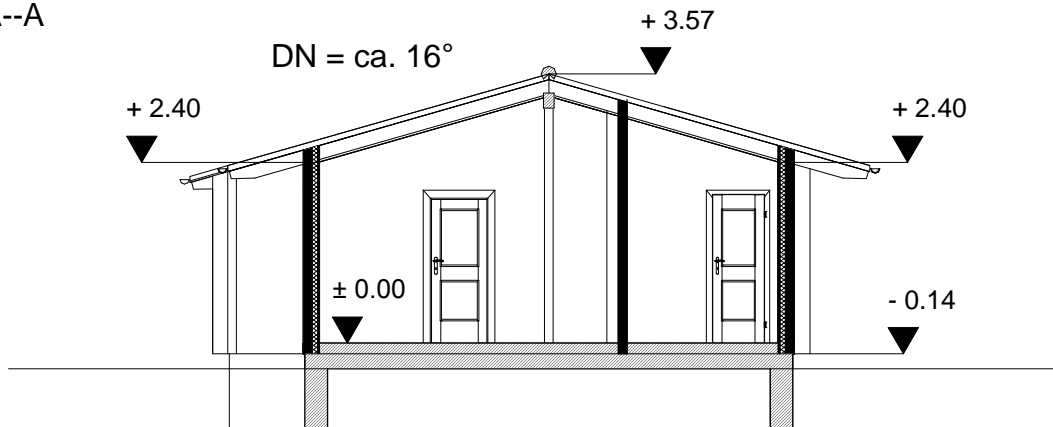

Grundriss

Schnitt A--A

"Spreewald"

61,5 qm Wohnblockhaus / Serie WB

			Holzindustrie Nahmitz GmbH An der A 2 * 14797 Kloster Lehnin OT Nahmitz www.HAVEL-HAUS.de Tel.: 03382 / 704 114; Fax: 03382 / 704 212		
			Projekt: Wohnblockhaus "Spreewald"		
Bauherr:			Architekt: / Hinweis: Diese Darstellung ist ein Entwurf. Detaildarstellungen sind nicht verbindlich.		
Dateiname: 62 qm SpreewaldWB			Maßstab: 1 : 100 Datum: 11.04.2010 Erdgeschoss		