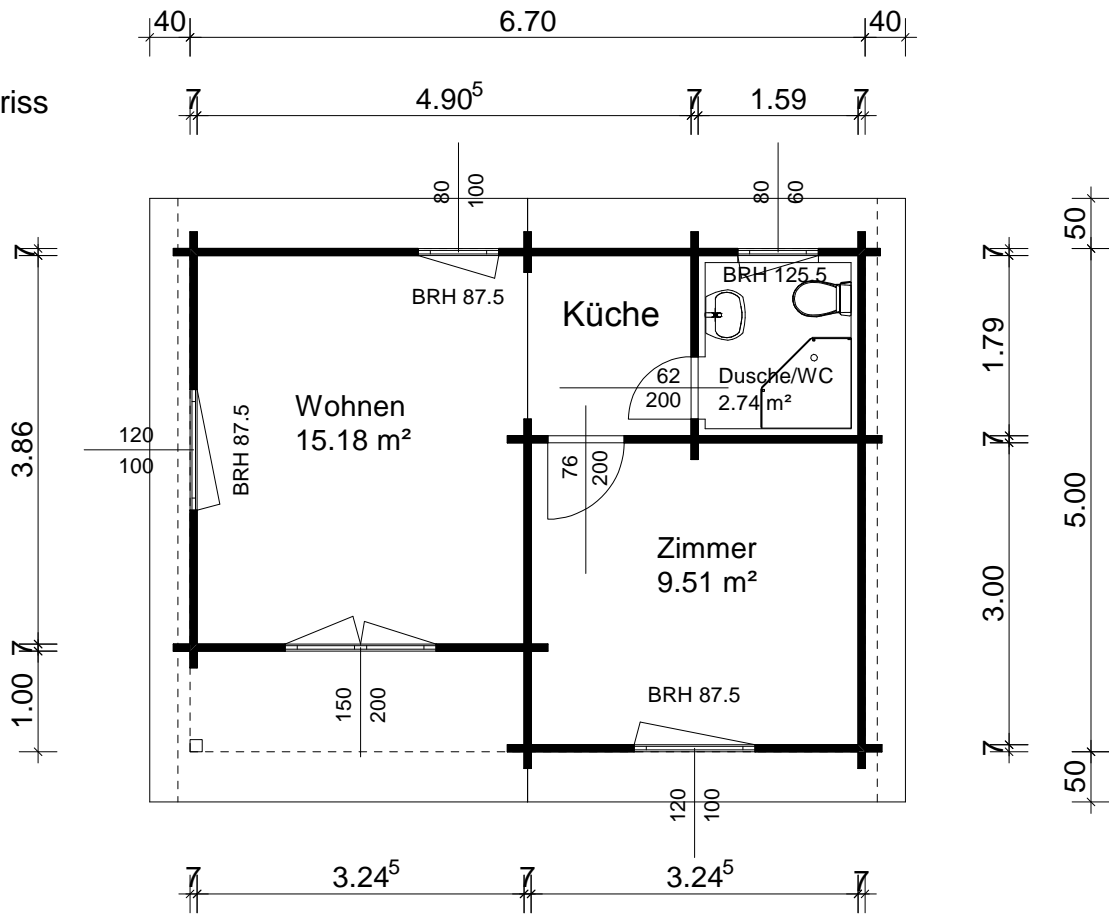

Grundriss

Ansicht A--A

"Fehrbellin" Serie FB

		Holzindustrie Nahmitz GmbH An der A 2 * 14797 Kloster Lehnin OT Nahmitz www.HAVEL-HAUS.de Tel.: 03382 / 704 114; Fax: 03382 / 704 212	
		Projekt:	
Bauherr:		Architekt: / Hinweis: Diese Darstellung ist ein Entwurf. Detaildarstellungen sind nicht verbindlich.	
Dateiname: 30 qm FehrbellinFB		Maßstab: 1 : 75 Datum: 24.09.2009 Erdgeschoss	