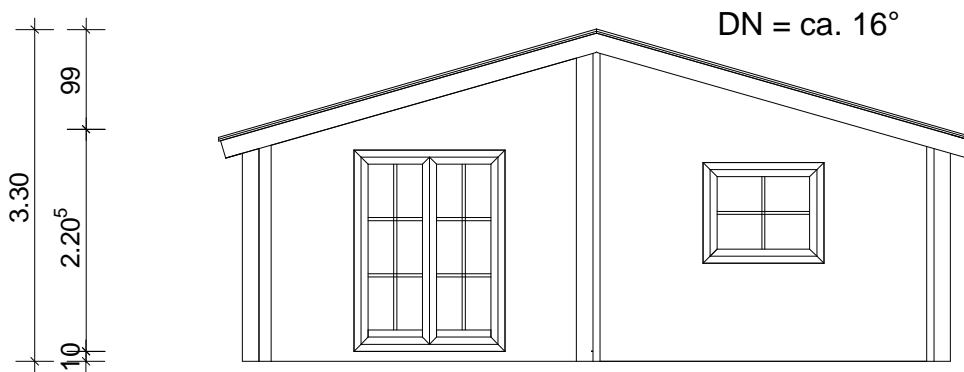

Grundriss

Ansicht A--A

"Fehrbellin" Serie FB

		Holzindustrie Nahmitz GmbH An der A 2 * 14797 Kloster Lehnin OT Nahmitz www.HAVEL-HAUS.de Tel.: 03382 / 704 114; Fax: 03382 / 704 212	
		Projekt:	
Bauherr:		Architekt: / Hinweis: Diese Darstellung ist ein Entwurf. Detaildarstellungen sind nicht verbindlich.	
Dateiname: 30 qm FehrbellinFB		Maßstab: 1 : 75 Datum: 24.09.2009 Erdgeschoss	